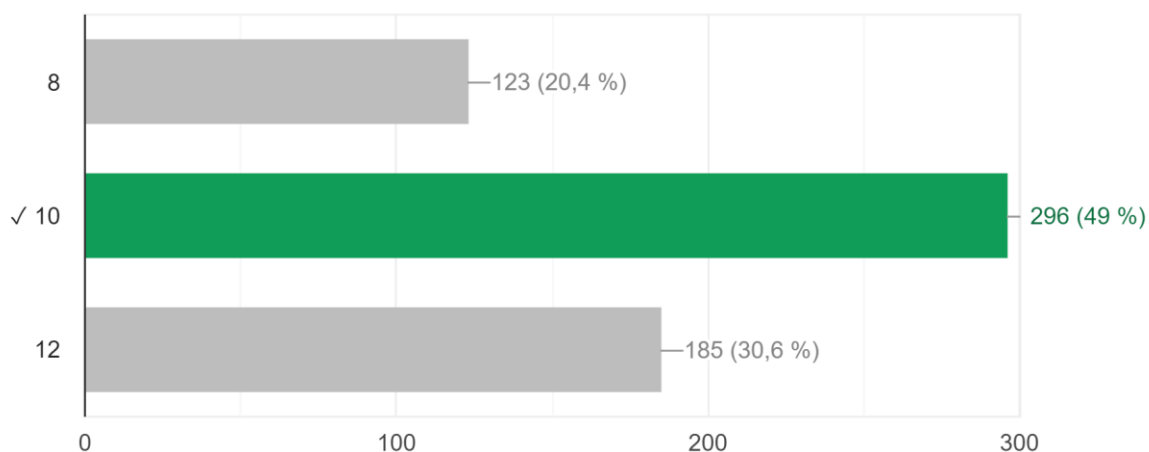

Od kolika let nesmíš jezdit po chodníku na kole?

Správných odpovědí: 296/604