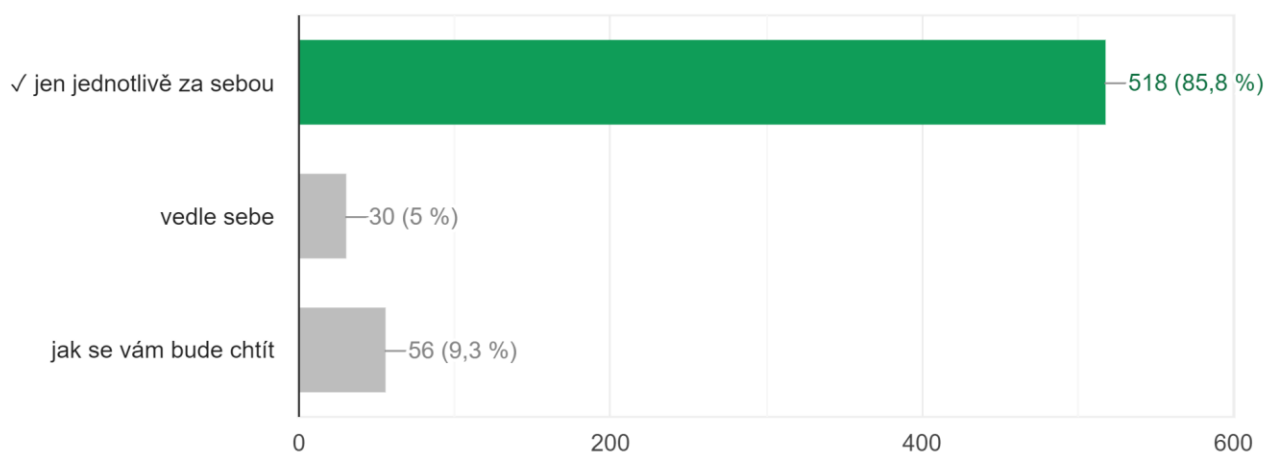

Když jedeš po silnici s kamarádem, tak můžete jet?

Správných odpovědí: 518/604