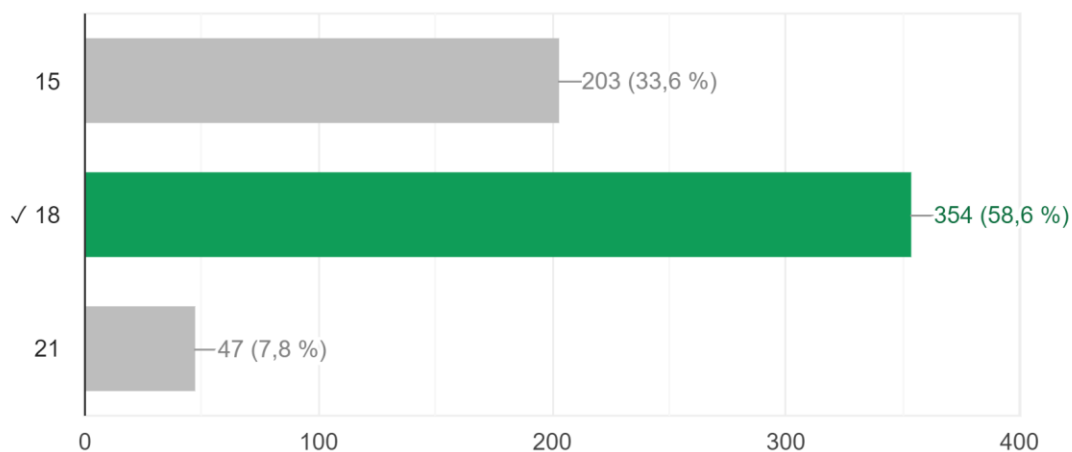

### 📊 Statistiky

**Průměrné**

Počet bodů: 3,73/6

**Medián**

Počet bodů: 4/6

**Rozsah**

Počet dosažených bodů 0–6

Celkové rozdělení bodů

## Do kolika let musíš mít při jízdě na koloběžce nasazenou a řádně připevněnou helmu na hlavě?

Správných odpovědí: 354/604