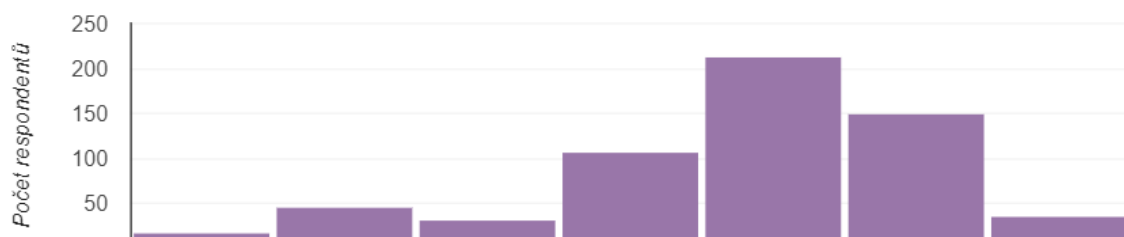

### 📊 Statistiky

**Průměrné**

Počet bodů: 3,73/6

**Medián**

Počet bodů: 4/6

**Rozsah**

Počet dosažených bodů 0–6

Celkové rozdělení bodů

## Do kolika let musíš mít při jízdě na koloběžce nasazenou a řádně připevněnou helmu na hlavě?

Správných odpovědí: 354/604