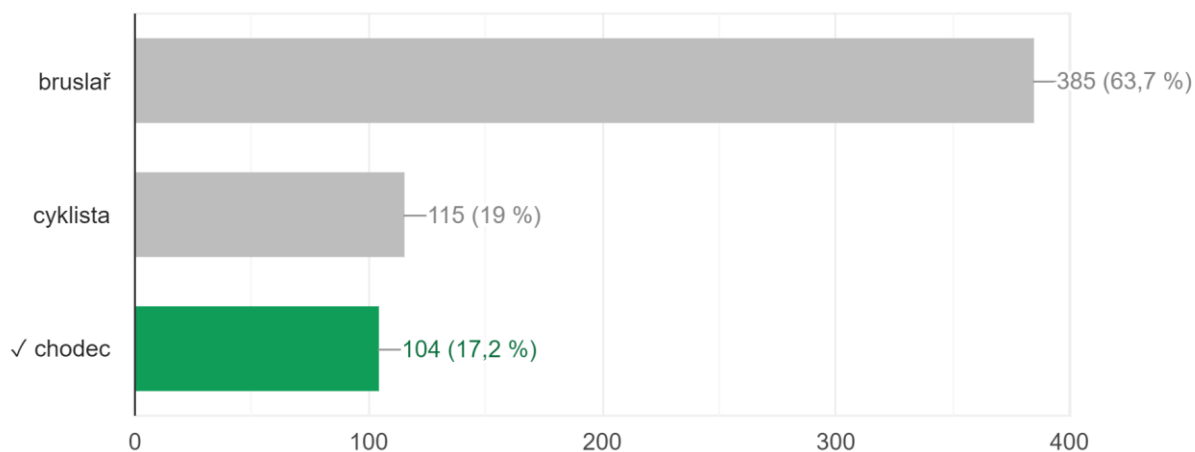

Když obuješ brusle a vyrazíš se projet, tak se z tebe stává?

Správných odpovědí: 104/604